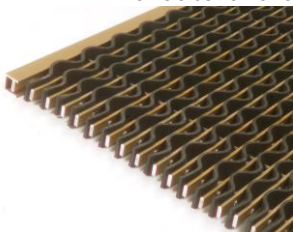

Valmistettu Suomessa

Apollo

musta

harmaa

anodisoitu kulta

anodisoitu musta

Klassinen Apollo-tuulikaappimatto tarjoaa ylivoimaista kulutuskestävyyttä vaativiin olosuhteisiin.

Apollo-matto koostuu alumiinilistoista, kumista ja ruostumattomasta teräs-vaijerista. Molemmat puolet identtiset.

Avorakenteinen matto kerää ja piilottaa kivet ja hiekan rakenteisiinsa. Siivouksen ajaksi matto on helppo rullata pois.

Apollo on saatavissa eri vahvuuksissa ja väreissä sekä erikoisvahvana versiona.

KYLMÄSSÄ JA LÄMMÖSSÄ

SISÄ- JA ULKOKÄYTTÖÖN

KARKEA JA HIENO LIKA

SOPII APUVÄLINEILLE

HELPPO SIIVOTA

NOPEA ASENTAA

Apollo

- ✓ **Käyttökohteet: julkiset tilat, supermarketit, toimistorakennukset, asemat ja terminaalit, koulut, päiväkodit, taloyhtiöt, kotiteiset jne.**
- ✓ **Elastinen kumi sopii ympärivuotiseen käyttöön sisällä ja ulkona. Kumi ei kovetu kylmässä eikä pehmenne lämmössä**
- ✓ **Erittäin turvallinen, takaa maksimaalisen pidon myös kaltevissa paikoissa**
- ✓ **Kätkee erinomaisesti hiekoitukseen käytetyt sepelikivet ja muun irtolian**
- ✓ **Valmistetaan mittatilauksena valmiiksi matoiksi. Isommat alueet jaetaan useampaan osaan. T-lista pitää erilliset matot paikallaan**
- ✓ **Erityisen vaativiin kohteisiin saatavana vahvistettu malli.**
- ✓ **Rullautuu helposti siivousta varten**

Tekniset tiedot

Kumi	EPDM 70° shore
Alumiinilista	AA 6005, 12 x 4 mm
Päätylistat	AA 6005, 18 x 18 x 2 mm, anodisoitu luonnonväri, musta tai kulta
Vaijeri	7 x 7 mm haponkestävä ruostumaton teräs
Korkeus	18 mm, 22 mm
Paino	n. 11 kg / m ²