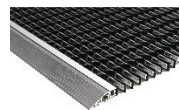

Lisätarvikkeet

Viistelista pinta-asennuksiin