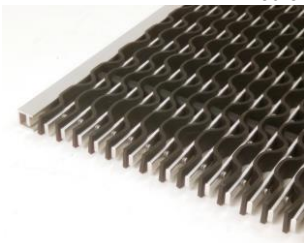

Valmistettu Suomessa

Apollo

musta

harmaa

anodisoitu kulta

anodisoitu musta

Klassinen Apollo-tuulikaappimatto tarjoaa ylivoimaista kulutuskestävyyttä vaativiin olosuhteisiin.

Apollo-matto koostuu alumiinilistoista, kumista ja ruostumattomasta teräs-vaijerista. Molemmat puolet identtiset.

Avorakenteinen matto kerää ja piilottaa kivet ja hiekan rakenteisiinsa. Siivouksen ajaksi matto on helppo rullata pois.

Apollo on saatavissa eri vahvuuksissa ja väreissä sekä erikoisvahvana versiona.

KYLMÄSSÄ JA LÄMMÖSSÄ

SISÄ- JA ULKOKÄYTTÖÖN

KARKEA JA HIENO LIKA

SOPII APUVÄLINEILLE

HELPPO SIIVOTA

NOPEA ASENTAA

Apollo

- ✓ **Käyttökohteet: julkiset tilat, supermarketit, toimistorakennukset, asemat ja terminaalit, koulut, päiväkodit, taloyhtiöt, kotiteiset jne.**
- ✓ **Elastinen kumi sopii ympärivuotiseen käyttöön sisällä ja ulkona. Kumi ei kovetu kylmässä eikä pehmenne lämmössä**
- ✓ **Erittäin turvallinen, takaa maksimaalisen pidon myös kaltevissa paikoissa**
- ✓ **Kätkee erinomaisesti hiekoitukseen käytetyt sepelikivet ja muun irtolian**
- ✓ **Valmistetaan mittatilauksena valmiiksi matoiksi. Isommat alueet jaetaan useampaan osaan. T-lista pitää erilliset matot paikallaan**
- ✓ **Erityisen vaativiin kohteisiin saatavana vahvistettu malli.**
- ✓ **Rullautuu helposti siivousta varten**

Tekniset tiedot

Kumi	EPDM 70° shore
Alumiinilista	AA 6005, 12 x 4 mm
Päätylistat	AA 6005, 18 x 18 x 2 mm, anodisoitu luonnonväri, musta tai kulta
Vaijeri	7 x 7 mm haponkestävä ruostumaton teräs
Korkeus	18 mm, 22 mm
Paino	n. 11 kg / m ²