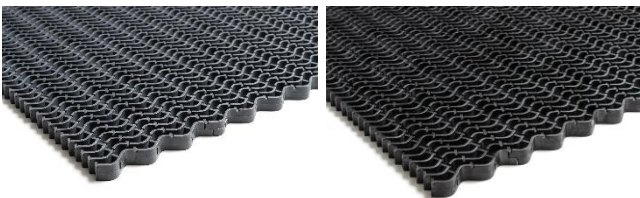

# Modula Original

*Alkuperäinen Modula Original on kauniisti aaltokuvioitu ritilämatto julkisiin tiloihin, taloyhtiöille ja kotikäyttöön.*

*Avorakenteinen matto kerää ja piilottaa kivet ja hiekan rakenteisiinsa. Siivouksen ajaksi matto on helppo rullata pois.*

*Maton uritettu puoli takaa tehokkaimman puhdistuskyvyn. Tasainen puoli on turvallinen ylittää apuvälineillä.*

*Modula Original on saatavissa kahdessa paksuudessa ja useassa eri värissä.*

KYLMÄSSÄ JA LÄMMÖSSÄ

SISÄ- JA ULKOKÄYTTÖÖN

KARKEA JA HIENO LIKA

SOPII APUVÄLINEILLE

HELPPO TYÖSTÄÄ JA SIIVOTA

NOPEA ASENTAA

## Modula Original

- ✓ **Käyttökohteet:** julkiset tilat, supermarketit, toimistorakennukset, koulut, päiväkodit, taloyhtiöt, kotiteiset jne.
- ✓ **Kaksi paksuutta:** 12 mm kevyempään käyttöön, 20 mm sopii normaaliin mattosyvennykseen
- ✓ **Kaksi erilaista puolta:** uritettu puoli takaa tehokkaimman mahdollisen puhdistuskyvyn, tasainen puoli, kun käytetään esim. pyörätuolia tai rollaattoria
- ✓ **Kätkee erinomaisesti hiekoitukseen käytetyt sepelikivet ja muun irtolian**
- ✓ **Valmistetaan mittatilauksena moduuleista, myös helppo muotoilla esim. kolot ja vinot muodot**
- ✓ **Isommat alueet on hyvä jakaa useampaan osaan. Tarvittaessa voidaan käyttää T-listoja mattojaon helpottamiseksi**
- ✓ **Rullautuu helposti siivousta varten**