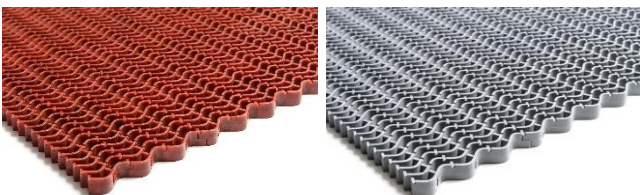

# Modula Original

*Alkuperäinen Modula Original on kauniisti aaltokuvioitu ritilämatto julkisiin tiloihin, taloyhtiöille ja kotikäyttöön.*

*Avorakenteinen matto kerää ja piilottaa kivet ja hiekan rakenteisiinsa. Siivouksen ajaksi matto on helppo rullata pois.*

*Maton uritettu puoli takaa tehokkaimman puhdistuskyvyn. Tasainen puoli on turvallinen ylittää apuvälineillä.*

*Modula Original on saatavissa kahdessa paksuudessa ja useassa eri värissä.*

KYLMÄSSÄ JA LÄMMÖSSÄ

SISÄ- JA ULKOKÄYTTÖÖN

KARKEA JA HIENO LIKA

SOPII APUVÄLINEILLE

HELPPO TYÖSTÄÄ JA SIIVOTA

NOPEA ASENTAA

## Modula Original

- ✓ **Käyttökohteet:** julkiset tilat, supermarketit, toimistorakennukset, koulut, päiväkodit, taloyhtiöt, kotiteiset jne.
- ✓ **Kaksi paksuutta:** 12 mm kevyempään käyttöön, 20 mm sopii normaaliin mattosyvennykseen
- ✓ **Kaksi erilaista puolta:** uritettu puoli takaa tehokkaimman mahdollisen puhdistuskyvyn, tasainen puoli, kun käytetään esim. pyörätuolia tai rollaattoria
- ✓ **Kätkee erinomaisesti hiekoitukseen käytetyt sepelikivet ja muun irtolian**
- ✓ **Valmistetaan mittatilauksena moduuleista, myös helppo muotoilla esim. kolot ja vinot muodot**
- ✓ **Isommat alueet on hyvä jakaa useampaan osaan. Tarvittaessa voidaan käyttää T-listoja mattojaon helpottamiseksi**
- ✓ **Rullautuu helposti siivousta varten**