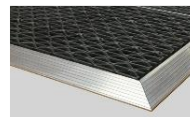

Lisätarvikkeet

Viistelista pinta-asennuksiin