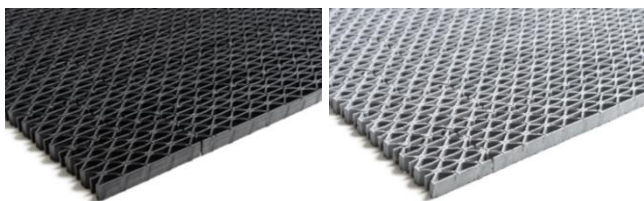

Valmistettu Suomessa

Modula **Prima**

Modula Prima on kuormankestävä tuote vaativiin olosuhteisiin, kuten kauppakeskuksiin, oppilaitoksiin, sairaaloihin ja terminaaleihin.

Pintakuvio pyyhkii lian tehokkaasti kaikista suunnista. Avorakenteinen matto piilottaa kivet ja hiekan rakenteisiinsa.

Modula Prima kestää tavaraliikenteen ja apuvälineet. Matto pitää mittansa suurenkin painon alla.

Saatavana kaksi paksuutta ja laaja värivalikoima.

KYLMÄSSÄ JA LÄMMÖSSÄ

SISÄ- JA ULKOKÄYTTÖÖN

KARKEA JA HIENO LIKA

SOPII APUVÄLINEILLE

HELPPO TYÖSTÄÄ JA SIIVOTA

NOPEA ASENTAA

KORKOTURVALLINEN

Modula Prima

- ✓ **Käyttökohteet: julkiset tilat, kauppakeskukset, sairaalat ym. hoitolaitokset, koulut, rautatie- ja lentoasemat jne.**
- ✓ **Turvallinen ylittää apuvälineillä sekä korkokengillä**
- ✓ **Maton kuvioinnin ansiosta se kestää myös painavia kuormia, ja kutistuma kulkusuunnassa on minimaalinen**
- ✓ **Kätkee erinomaisesti hiekoitukseen käytetyt sepelikivet ja muun irtolian**
- ✓ **Valmistetaan mittatilauksena moduuleista, myös helppo muotoilla esim. kolot ja vinot muodot.**
- ✓ **Isommat alueet on hyvä jakaa useampaan osaan. Erillisten mattojen saumat ovat pintakuvioidun ansiosta huomaamattomat**
- ✓ **Rullautuu helposti siivousta varten**

Tekniset tiedot

Materiaali	Nitriilikumisekoitteinen (NBR) kestmateriaali, kovuus 65° shore Paloluokka Cfl-s1 Päästöluokka M1
Korkeus	15 mm 21 mm
Paino	7 kg/m ² (15 mm) 10 kg/m ² (21 mm)

Tuotenumero	Väri	Korkeus
980	musta	21 mm
981	grafiitinharmaa	21 mm
982	vaaleanharmaa	21 mm
983	terrakotta	21 mm
984	vihreä	21 mm
985	sininen	21 mm
986	grafiitinharmaa	15 mm
987	vaaleanharmaa	15 mm
988	terrakotta	15 mm
989	vihreä	15 mm
990	musta	15 mm