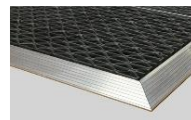

Lisätarvikkeet

Viistelista pinta-asennuksiin