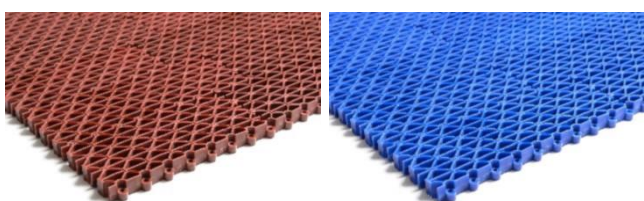

Valmistettu Suomessa

Modula **Prima**

Modula Prima on kuormankestävä tuote vaativiin olosuhteisiin, kuten kauppakeskuksiin, oppilaitoksiin, sairaaloihin ja terminaaleihin.

Pintakuvio pyyhkii lian tehokkaasti kaikista suunnista. Avorakenteinen matto piilottaa kivet ja hiekan rakenteisiinsa.

Modula Prima kestää tavaraliikenteen ja apuvälineet. Matto pitää mittansa suurenkin painon alla.

Saatavana kaksi paksuutta ja laaja värivalikoima.

KYLMÄSSÄ JA LÄMMÖSSÄ

SISÄ- JA ULKOKÄYTTÖÖN

KARKEA JA HIENO LIKA

SOPII APUVÄLINEILLE

HELPPO TYÖSTÄÄ JA SIIVOTA

NOPEA ASENTAA

KORKOTURVALLINEN

Modula Prima

- ✓ **Käyttökohteet: julkiset tilat, kauppakeskukset, sairaalat ym. hoitolaitokset, koulut, rautatie- ja lentoasemat jne.**
- ✓ **Turvallinen ylittää apuvälineillä sekä korkokengillä**
- ✓ **Maton kuvioinnin ansiosta se kestää myös painavia kuormia, ja kutistuma kulkusuunnassa on minimaalinen**
- ✓ **Kätkee erinomaisesti hiekoitukseen käytetyt sepelikivet ja muun irtolian**
- ✓ **Valmistetaan mittatilauksena moduuleista, myös helppo muotoilla esim. kolot ja vinot muodot.**
- ✓ **Isommat alueet on hyvä jakaa useampaan osaan. Erillisten mattojen saumat ovat pintakuvioidun ansiosta huomaamattomat**
- ✓ **Rullautuu helposti siivousta varten**

Tekniset tiedot

Materiaali	Nitriilikumisekoitteinen (NBR) kestmateriaali, kovuus 65° shore Paloluokka Cfl-s1 Päästöluokka M1
Korkeus	15 mm 21 mm
Paino	7 kg/m ² (15 mm) 10 kg/m ² (21 mm)

Tuotenumero	Väri	Korkeus
980	musta	21 mm
981	grafiitinharmaa	21 mm
982	vaaleanharmaa	21 mm
983	terrakotta	21 mm
984	vihreä	21 mm
985	sininen	21 mm
986	grafiitinharmaa	15 mm
987	vaaleanharmaa	15 mm
988	terrakotta	15 mm
989	vihreä	15 mm
990	musta	15 mm