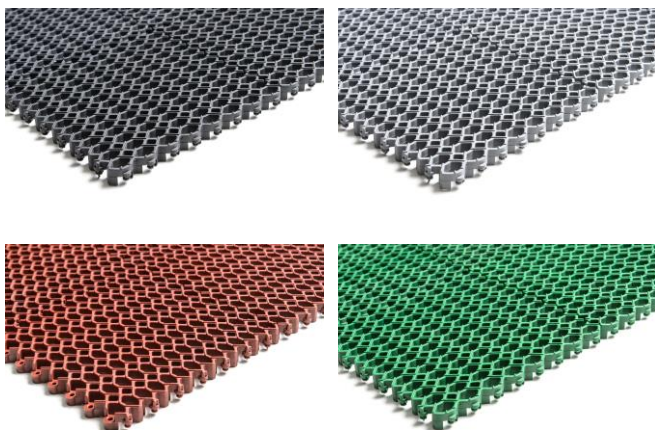

## V-Mat

*V-Mat on monipuolinen sisäänkäynnin matto kaikenlaisiin kohteisiin. Matto pitää hyvin muotonsa, minkä vuoksi soveltuu suurillekin pinnoille.*

*V-kuviointi puhdistaa lian tehokkaasti kaikista suunnista. Maton avoin rakenne kerää karkeankin lian.*

*Matto on helppo asentaa uudelleen tasaisen kulutuksen aikaansaamiseksi. Siivouksen ajaksi matto rullautuu helposti.*

*V-Mat on saatavissa kahdessa paksuudessa ja useassa eri värissä.*

KYLMÄSSÄ JA LÄMMÖSSÄ

SISÄ- JA ULKOKÄYTTÖÖN

KARKEA JA HIENO LIKA

SOPII APUVÄLINEILLE

HELPPO TYÖSTÄÄ JA SIIVOTA

NOPEA ASENTAA

NOPEA ASENTAA

KORKOTURVALLINEN

**Päästöluokka** M1

Tuotenro	Väri	Korkeus
8081	grafiitinharmaa	20 mm
8082	vaaleanharmaa	20 mm
8083	terrakotta	20 mm
8084	vihreä	20 mm
8085	sininen	20 mm
8091	grafiitinharmaa	14 mm
8092	vaaleanharmaa	14 mm
8093	terrakotta	14 mm
8094	vihreä	14 mm
8095	sininen	14 mm