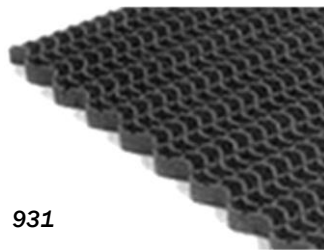

931

Modula Original