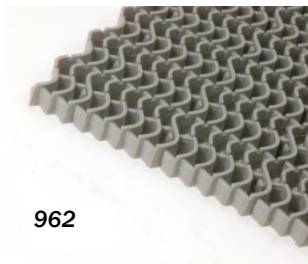

Korkeus

12 ja 20 mm Modula Original
16 ja 20 mm Modula Easy

Rakenne

Avorakenteinen, rullattava. Modula Originalin rakenne on kaksipuolinen, uritettu puoli takaa tehokkaimman puhdistuskyvyn, tasainen puoli kun käytetään esim. pyörätuolia.

Paino

8,5 kg/m² (20 mm) Modula Original
5,5 kg/m² (12 mm) Modula Original
8,0 kg/m² (20 mm) Modula Easy
6,0 kg/m² (16 mm) Modula Easy

Paloluokitus

Cfl/s1

Tuotevalikoima

Tuotenro	Väri	Vahvuus	Paino
Modula Original			
931	grafiitinharmaa	20 mm	8,5 kg/m ²
932	harmaa	20 mm	8,5 kg/m ²
933	terrakotta	20 mm	8,5 kg/m ²
934	vihreä	20 mm	8,5 kg/m ²
935	sininen	20 mm	8,5 kg/m ²
941	grafiitinharmaa	12 mm	5,5 kg/m ²
942	harmaa	12 mm	5,5 kg/m ²
943	terrakotta	12 mm	5,5 kg/m ²
944	vihreä	12 mm	5,5 kg/m ²
945	sininen	12 mm	5,5 kg/m ²
Modula Easy			
951	grafiitinharmaa	16 mm	6,0 kg/m ²
952	vaaleanharmaa	16 mm	6,0 kg/m ²
961	grafiitinharmaa	20 mm	8,0 kg/m ²
962	vaaleanharmaa	20 mm	8,0 kg/m ²