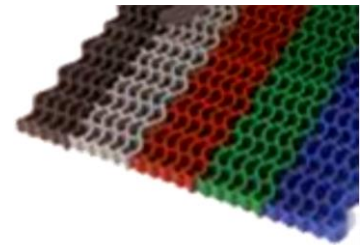

Värivalikoima

Valmistaja:

RovaMatto Oy
Ahjotie 7
96101 ROVANIEMI
Puh. 016 319 275
www.rovamatto.fi