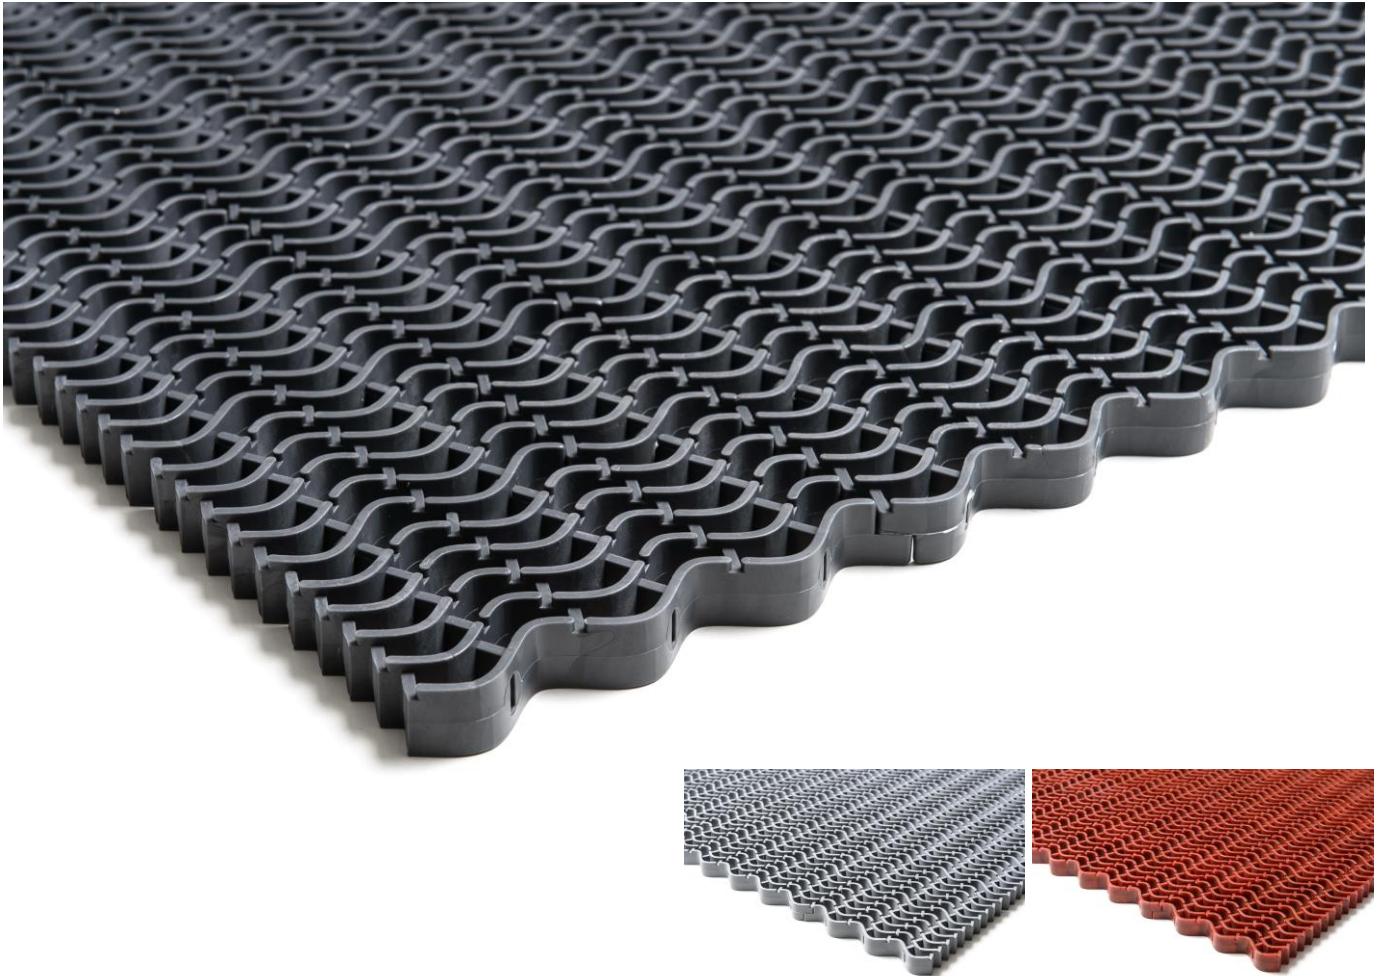

Modula

Tuulikaappimatot

- ✓ Valmistetaan mittatilauksena valmiiksi matoiksi
- ✓ Kumisekoitteinen kestmateriaali, erittäin pitkä käyttöikä
- ✓ Avorakenteinen, rullattava matto julkisiin tiloihin ja kerrostaloihin
- ✓ Molempia mattoja valmistetaan kahta paksuutta:
 - Modula Original 12 ja 20 mm
 - Modula Easy 16 ja 20 mm
- ✓ Turvallinen, käytettävä puoli voidaan valita käyttökohteen mukaan
- ✓ Helppohoitoinen, rullautuu siivouksen ajaksi

KYLMÄSSÄ JA LÄMMÖSSÄ ULKO- JA SISÄKÄYTTÖÖN KARKEA JA HIENO LIKA RULLAKONKESTÄVÄ HELPPO SIIVOTA NOPEA ASENTAA

Modula **Original**

Modula **Easy**

Tekniset tiedot

Materiaali

Nitriilikumisekoitteinen (NBR) kestmateriaali, kovuus 65° shore

Korkeus

12 ja 20 mm Modula Original
16 ja 20 mm Modula Easy

Rakenne

Avorakenteinen, rullattava. Modula Originalin rakenne on kaksipuolinen, uritettu puoli takaa tehokkaimman puhdistuskyvyn, tasainen puoli kun käytetään esim. pyörätuolia.

Paino

8,5 kg/m² (20 mm) Modula Original
5,5 kg/m² (12 mm) Modula Original
8,0 kg/m² (20 mm) Modula Easy
6,0 kg/m² (16 mm) Modula Easy

Paloluokitus

Cfl/s1

Tuotevalikoima

Tuotenro	Väri	Vahvuus	Paino
Modula Original			
931	grafiitinharmaa	20 mm	8,5 kg/m ²
932	harmaa	20 mm	8,5 kg/m ²
933	terrakotta	20 mm	8,5 kg/m ²
934	vihreä	20 mm	8,5 kg/m ²
935	sininen	20 mm	8,5 kg/m ²
941	grafiitinharmaa	12 mm	5,5 kg/m ²
942	harmaa	12 mm	5,5 kg/m ²
943	terrakotta	12 mm	5,5 kg/m ²
944	vihreä	12 mm	5,5 kg/m ²
945	sininen	12 mm	5,5 kg/m ²
Modula Easy			
951	grafiitinharmaa	16 mm	6,0 kg/m ²
952	vaaleanharmaa	16 mm	6,0 kg/m ²
961	grafiitinharmaa	20 mm	8,0 kg/m ²
962	vaaleanharmaa	20 mm	8,0 kg/m ²