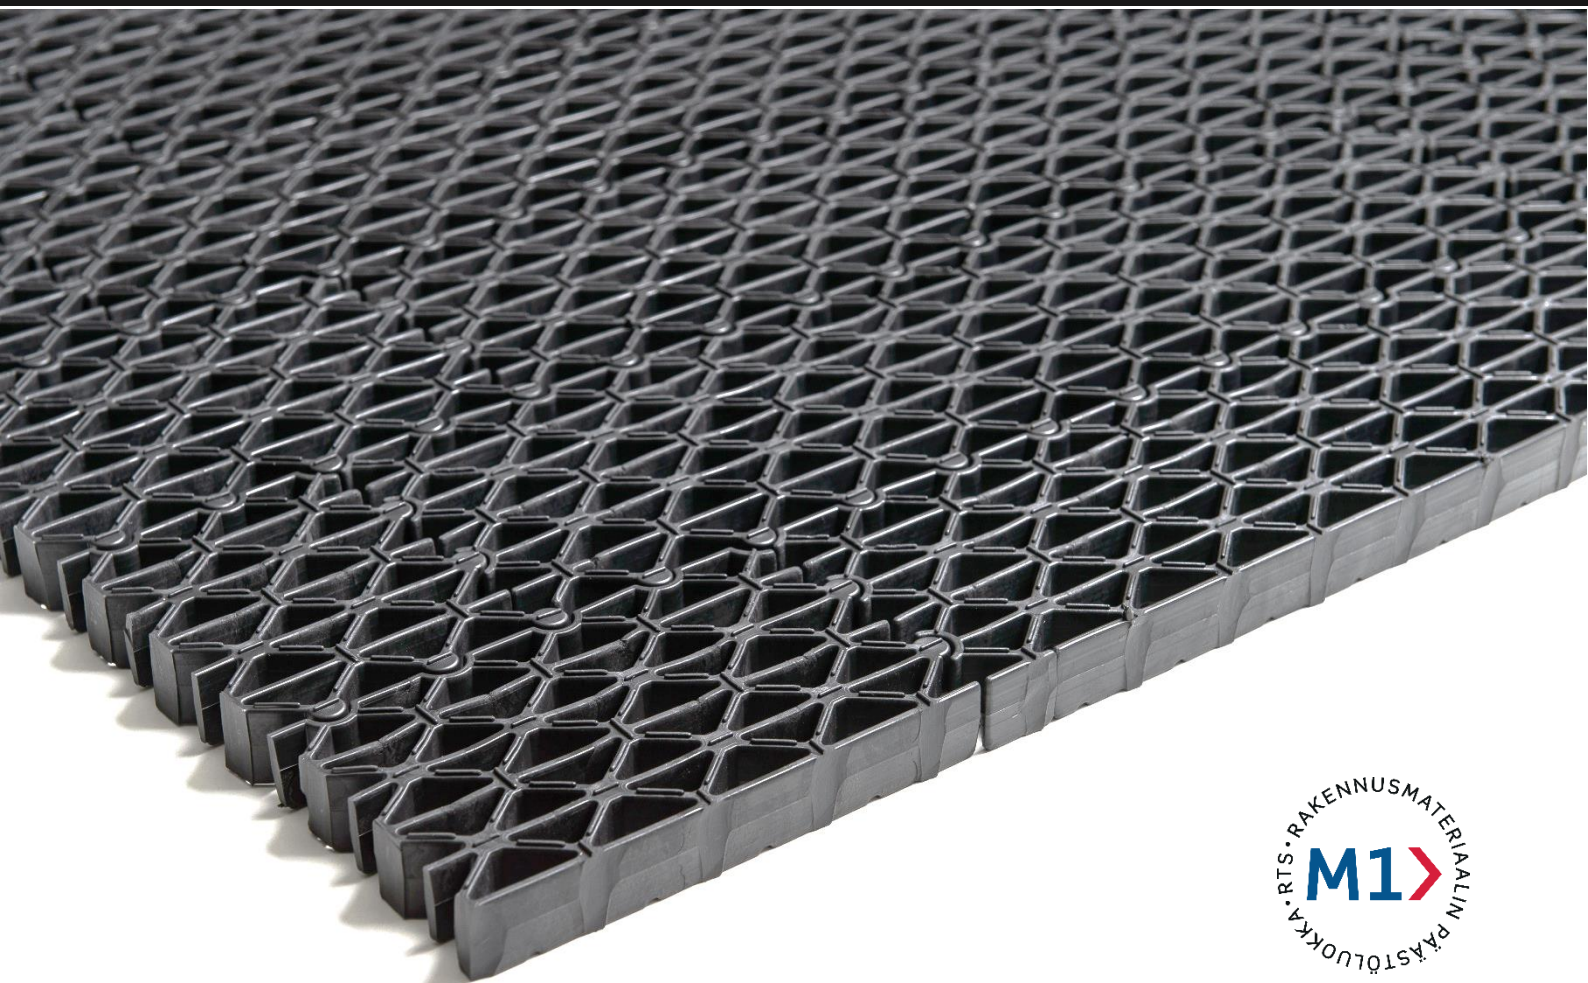

Rova
Matto

Modula Prima Natur

Modula Prima Natur on kuormankestävä tuote vaativiin olosuhteisiin, kuten kauppakeskuksiin, oppilaitoksiin, sairaaloihin ja terminaaleihin.

Maton täysin kierrätettävä pvc-vapaa raaka-aine koostuu 50-prosenttisesti kierrätysmuoveista.

Pintakuviointi on suunniteltu siten, että matto kestää hyvin painoa ja tavallisimmat apuvälineet sekä ostoskärryt.

Modula Prima Natur on saatavissa paloina taikka valmiiksi räätälöityinä mattoina.

Modula *Prima Natur*

- ✓ **Käyttökohteet: kaikki julkiset tilat, kauppakeskukset, sairaalat, hoitolaitokset, koulut, rautatie- ja lentoasemat jne.**
- ✓ **Turvallinen ylittää apuvälineillä ja korkokengillä. Siivousta varten matto rullautuu helposti.**
- ✓ **Pintakuviointin nystyrät poistavat tehokkaasti likaa kengänpohjista. Avorakenteinen matto kätkee lian sisäänsä ja pysyy siistinä pitkään.**
- ✓ **Kuvioinnin ansiosta matto kestää painavia kuormia erinomaisesti. Materiaalikutistuma on minimaalinen.**
- ✓ **Matot valmistetaan mittaan moduuleista. Myös vinot muodot ja kolot on helppo muotoilla.**
- ✓ **Isommat alueet jaetaan osiin. Yksittäisten mattojen saumat pysyvät huomaamattomina. Tarvittaessa käytetään jakolistoja siivouksen helpottamiseksi.**

Valmistaja:

Tekniset tiedot

Materiaali Termoplastinen elastomeeri,
kovuus 60 ±3 shore A
Kierrätysmateriaalin osuus 50 %
Ei sisällä PVC:tä

Päästöluokka M1
Paloluokka UL94, Cfl-s1

Moduulikoko 375 x 100 mm

Korkeus 21 mm
15 mm