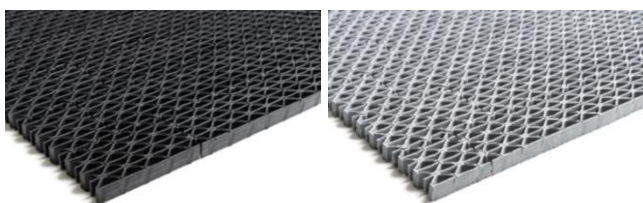

Rova
Matto

Modula Prima Natur

Modula Prima Natur on kuormankestävä tuote vaativiin olosuhteisiin, kuten kauppakeskuksiin, oppilaitoksiin, sairaaloihin ja terminaaleihin.

Maton täysin kierrätettävä pvc-vapaa raaka-aine koostuu 50-prosenttisesti kierrätysmuoveista.

Pintakuviointi on suunniteltu siten, että matto kestää hyvin painoa ja tavallisimmat apuvälineet sekä ostoskärryt.

Modula Prima Natur on saatavissa paloina taikka valmiiksi räätälöityinä mattoina.

Modula *Prima Natur*

- ✓ **Käyttökohteet: kaikki julkiset tilat, kauppakeskukset, sairaalat, hoitolaitokset, koulut, rautatie- ja lentoasemat jne.**
- ✓ **Turvallinen ylittää apuvälineillä ja korkokengillä. Siivousta varten matto rullautuu helposti.**
- ✓ **Pintakuviointin nystyrät poistavat tehokkaasti likaa kengänpohjista. Avorakenteinen matto kätkee lian sisäänsä ja pysyy siistinä pitkään.**
- ✓ **Kuvioinnin ansiosta matto kestää painavia kuormia erinomaisesti. Materiaalikutistuma on minimaalinen.**
- ✓ **Matot valmistetaan mittaan moduuleista. Myös vinot muodot ja kolot on helppo muotoilla.**
- ✓ **Isommat alueet jaetaan osiin. Yksittäisten mattojen saumat pysyvät huomaamattomina. Tarvittaessa käytetään jakolistoja siivouksen helpottamiseksi.**

Valmistaja:

Tekniset tiedot

Materiaali Termoplastinen elastomeeri,
kovuus 60 ±3 shore A
Kierrätysmateriaalin osuus 50 %
Ei sisällä PVC:tä

Päästöluokka M1
Paloluokka UL94, Cfl-s1

Moduulikoko 375 x 100 mm

Korkeus 21 mm
15 mm